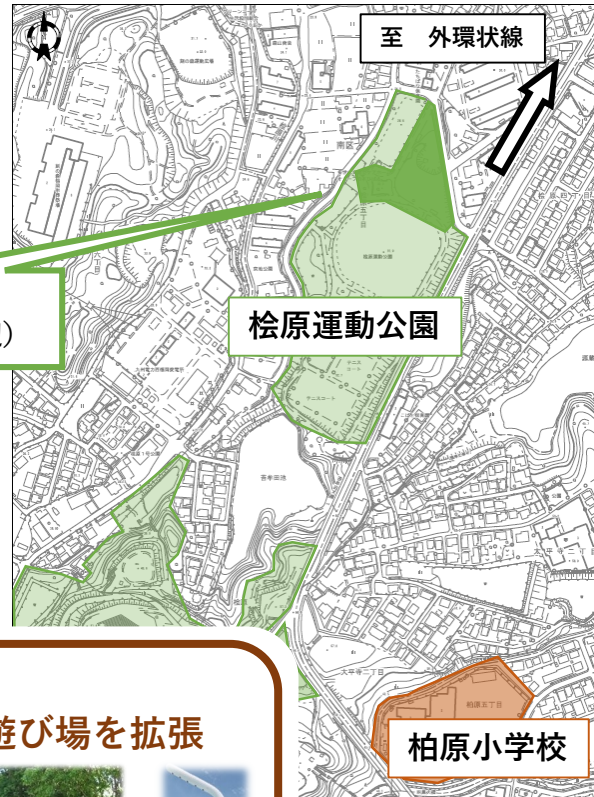

桧原運動公園

インクルーシブな子ども広場の 整備工事が始まります！

障がいの有無や国籍・年齢などに関わらず、気兼ねなく子どもたちが楽しめるような遊び場を、福岡市第2号として、わんぱく広場周辺に整備します。

昨年、地域のみなさまや障がいのあるお子様をお持ちの保護者の方々など、多くのみなさまと一緒に、ワークショップを通じて考えた設計図を基に、工事を行うこととなりました。ご協力いただいた皆様、ありがとうございました。

工事内容

安全に工事を進めるために、**工事期間中、第1駐車場の利用を一部制限させていただきます、工事箇所は利用ができなくなります。**

ご迷惑をおかけしますが、ご理解ご協力をよろしくお願いいたします。

工事箇所

R6.10～遊び場を拡張

※写真はイメージです

工事箇所

R6.10～
駐車場
バリアフリー化