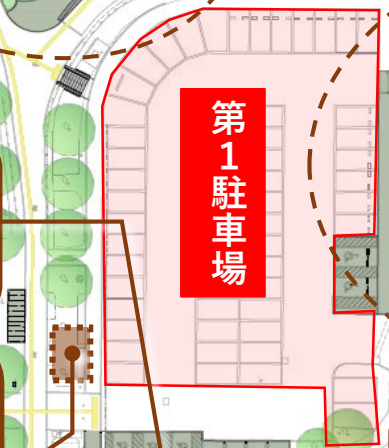

桧原運動公園

インクルーシブな子ども広場の 整備工事が始まります！

障がいの有無や国籍・年齢などに関わらず、気兼ねなく子どもたちが楽しめるような遊び場を、福岡市第2号として、わんぱく広場周辺に整備します。

昨年、地域のみなさまや障がいのあるお子様をお持ちの保護者の方々など、多くのみなさまと一緒に、ワークショップを通じて考えた設計図を基に、工事を行うこととなりました。ご協力いただいた皆様、ありがとうございました。

工事内容

安全に工事を進めるために、**工事期間中、第1駐車場の利用を一部制限させていただきます、工事箇所は利用ができなくなります。**

ご迷惑をおかけしますが、ご理解ご協力をよろしくお願いいたします。

工事箇所

R6.10～遊び場を拡張

※写真はイメージです

工事箇所

R6.10～
駐車場
バリアフリー化

工事箇所

R6.10～
遊び場を拡張

工事箇所

R6.10～
わんぱく広場を
リニューアル

工事箇所

R6.9～予定
バリアフリー
トイレ新築

◎お問い合わせ
福岡市公園部整備課
担当：山口、中川
☎ 092-711-4410